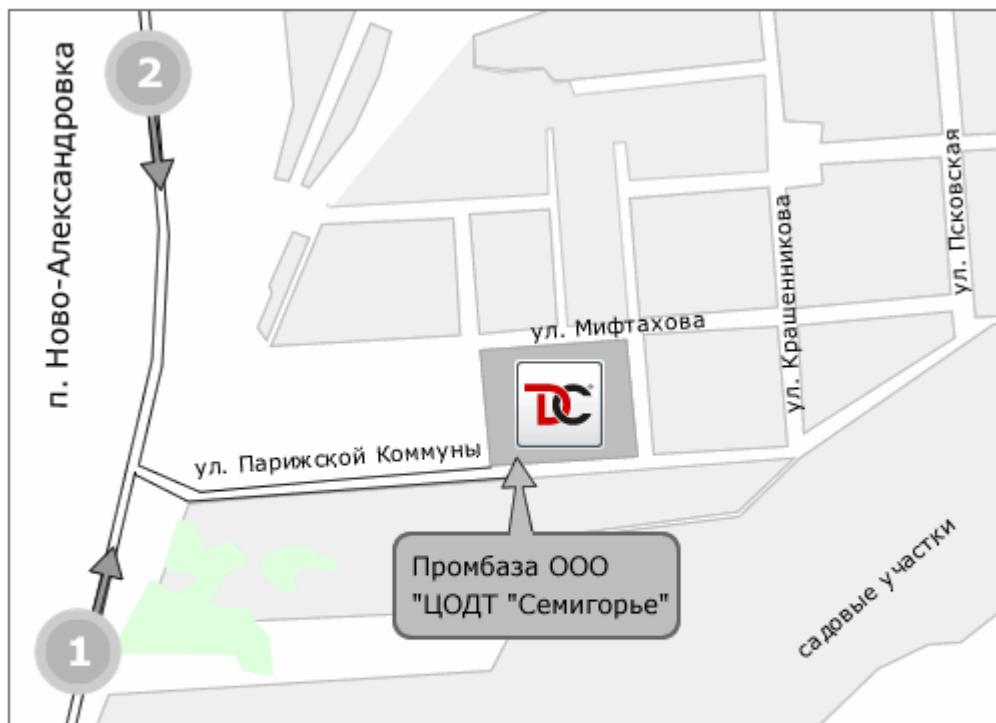

## Схема проезда к базе:

Адрес промбазы:  
п. Ново-Александровка,  
ул. Парижской Коммуны, 34

- 1 маршрут 1 - от северного автовокзала для а/м грузоподъемностью до 1,5 тн.
- 2 маршрут 2 - для а/м грузоподъемность более 1,5 тн. (через Бирский тракт)

Въезд на территорию базы - вид со стороны улицы